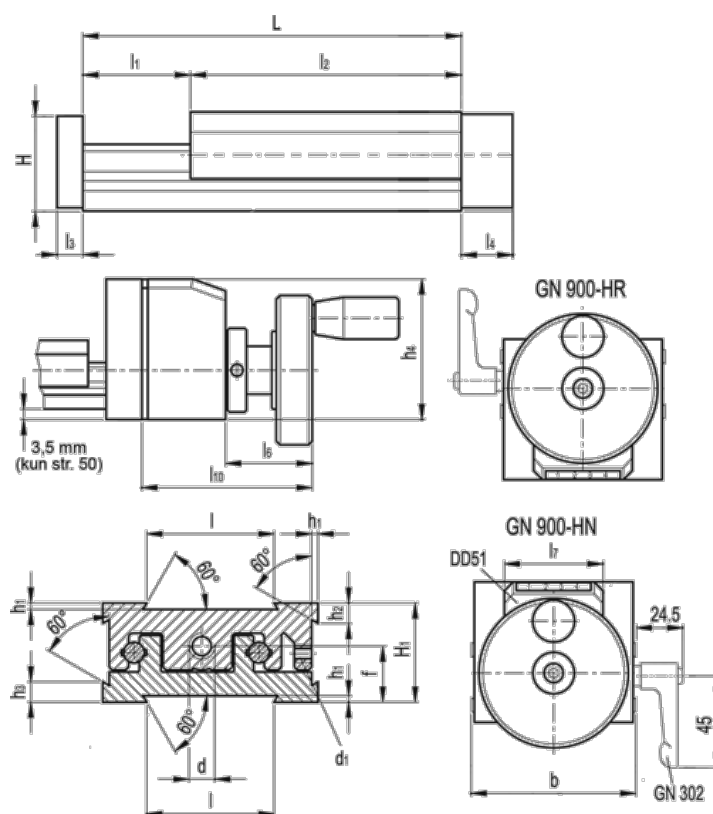

Varenummer: 20781012  
 Beskrivelse: Justerbar slædeenhed  
 GN 900-50-145-75-HR-2

## Mål

b = 50	h3 = 7.0	l7 = 33
d = M6x1	h4 = 47	l10 = 57
d1 = M4	l = 30	
f = 13.0	L - l1 = 145-75	
H = 23.0	l2 = 70	
h1 = 1.5	l3 = 6	
H1 = 23	l4 = 12	
h2 = 4.5	l6 = 22	